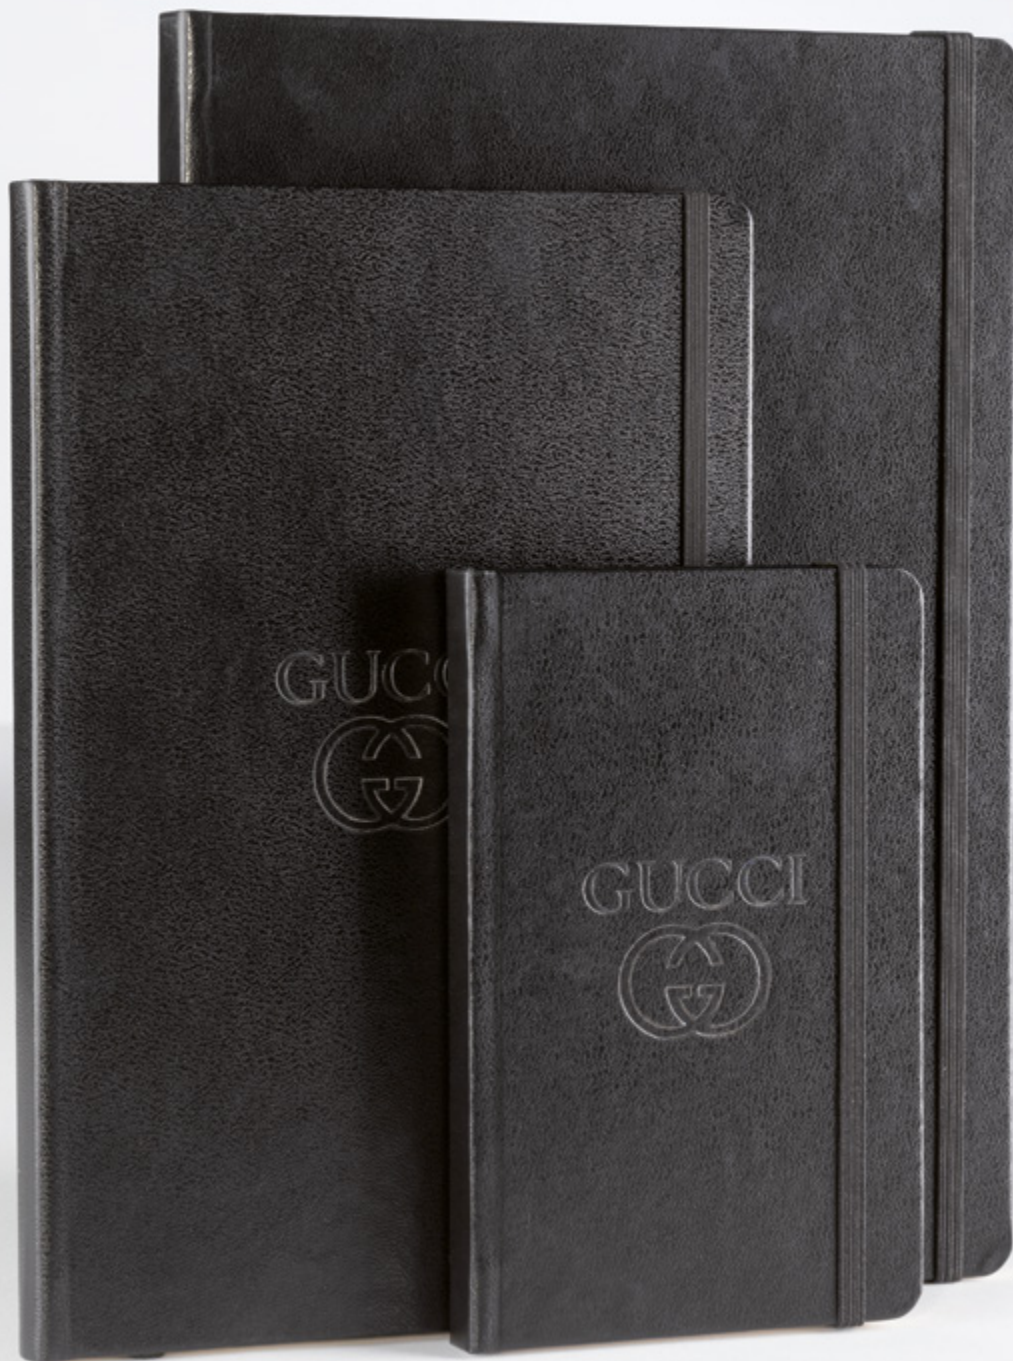

Notebooks

276

Made in Europe