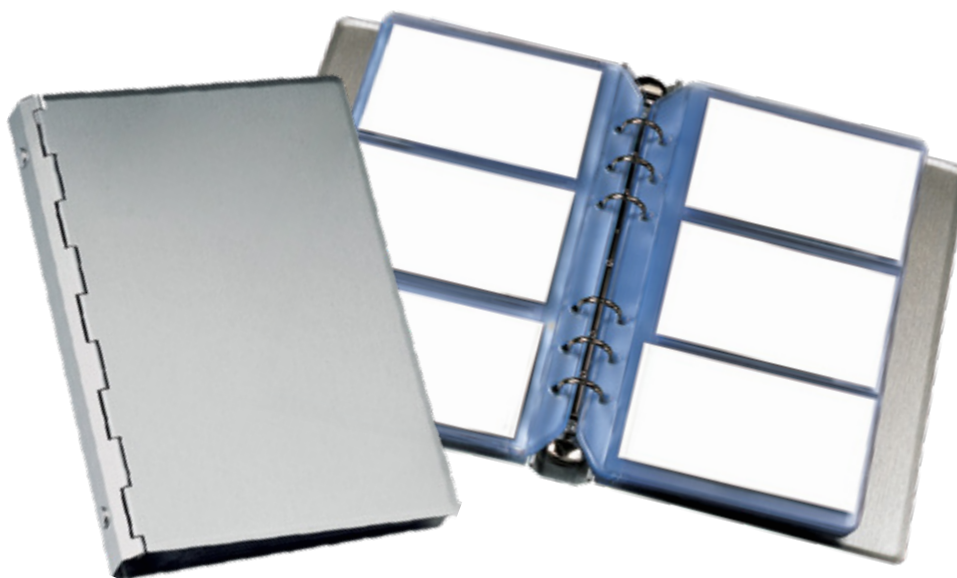

2906

Power bank 6000 mAh metálico
Con 2 salidas para doble carga móvil.

3 15

↕ 150x76x9 mm

METAL

CONSULTAR PRECIO