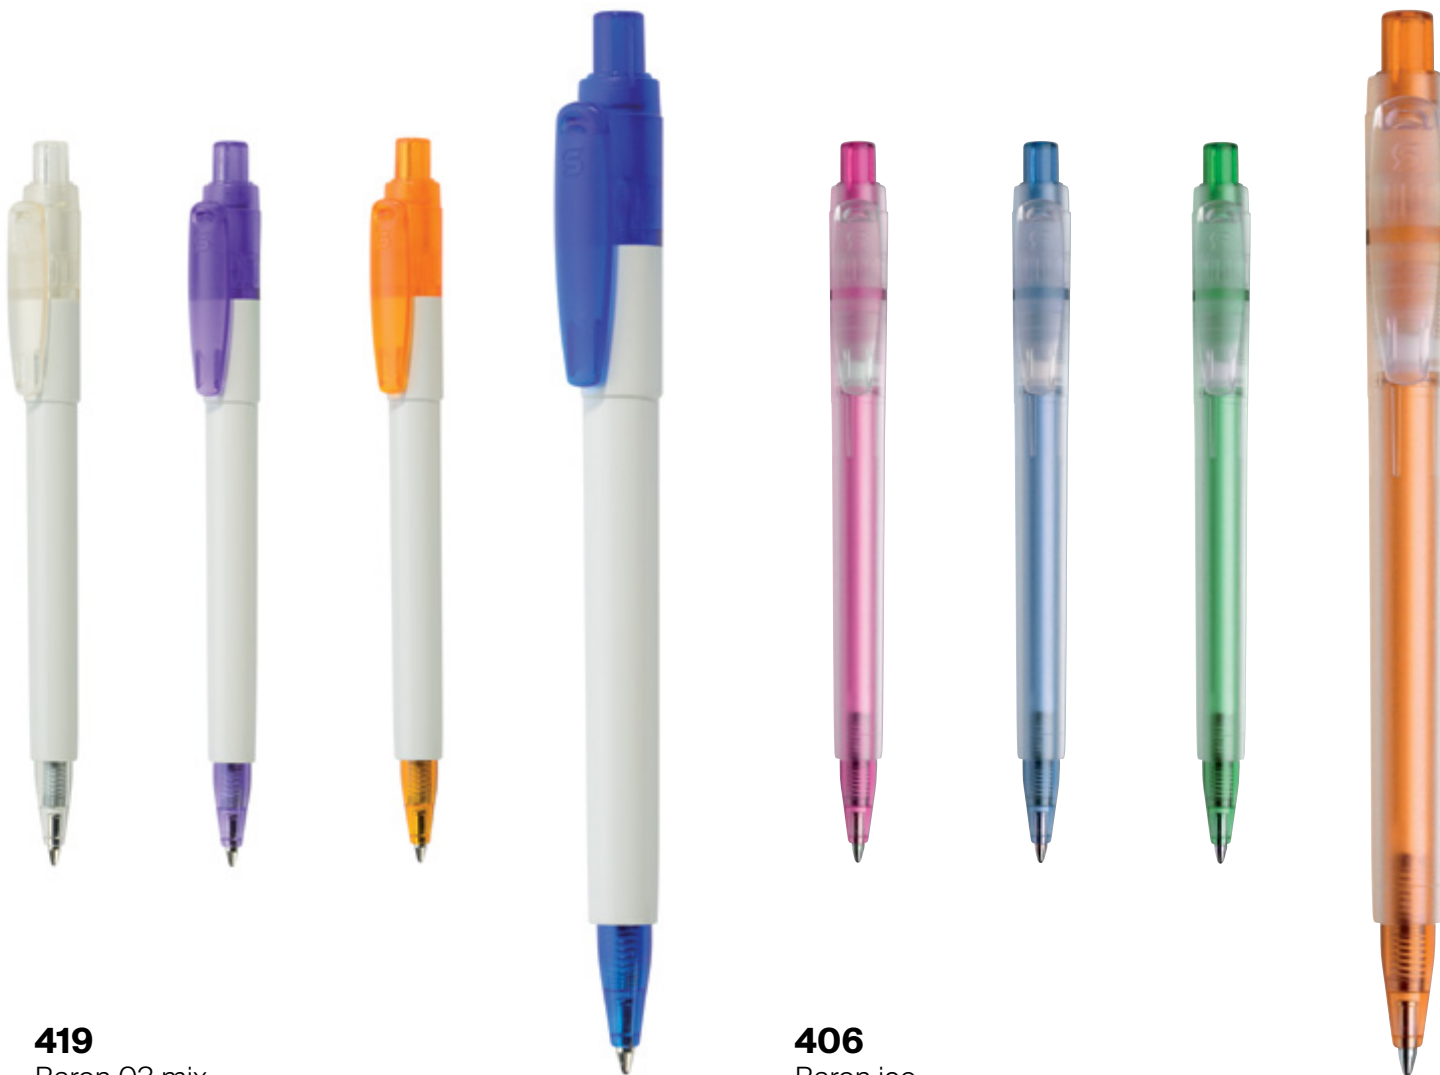

Made in Italy

413
Baron mix

± ø10x133 mm A 55x28 mm

	+500	+1000	+6000
€	0,57	0,54	0,52

416
Baron happy

± ø10x133 mm A 55x28 mm

	+500	+1000	+6000
€	0,75	0,71	0,68

419