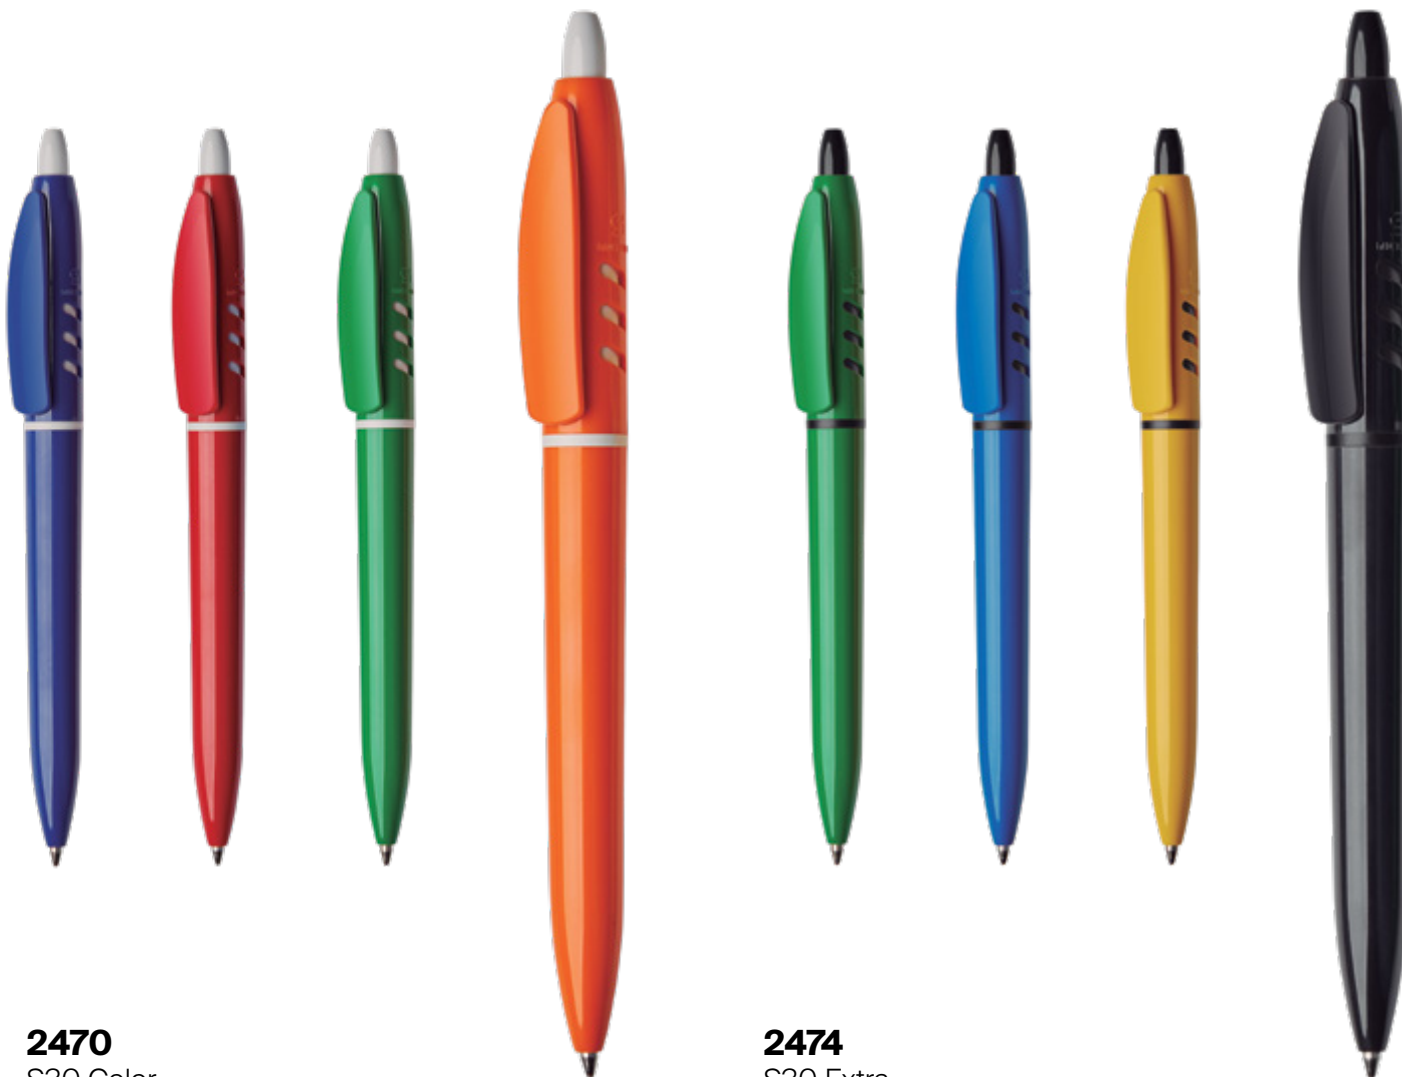

+ de 25.000
CONSULTAR

90
Made in Italy

2469

S30 White

↕ ø11x136 mm ♡ A 55x28 mm

	+500	+1000	+6000
€	0,54	0,52	0,49

2470
S30 Color

↕ ø11x136 mm △ A 55x28 mm