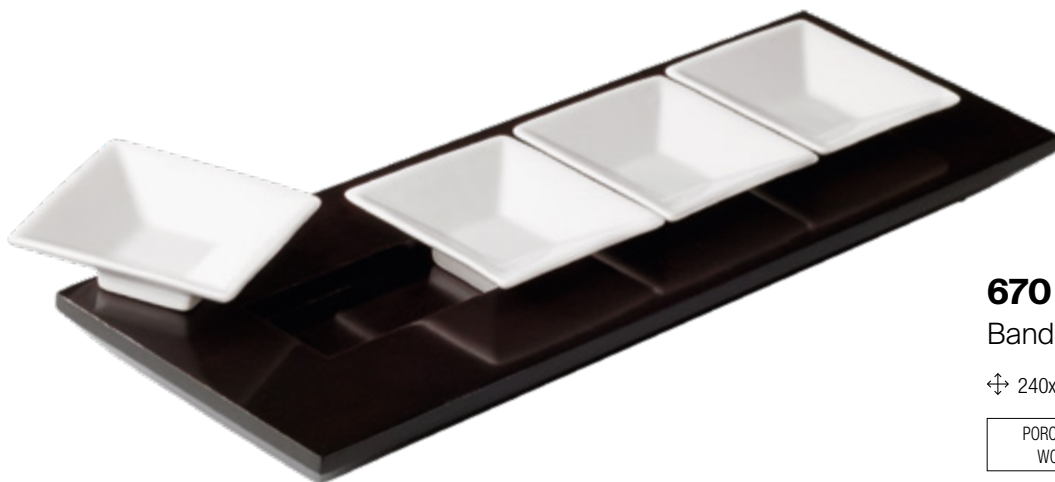

257

Caja circular de madera

Con 4 accesorios para vino.

✚ ∅ 159x39 mm ♾ C ∅ 150 mm

	+200	+500	+1000
€	16,21	15,44	14,70

670

Bandeja con 4 platillos para aperitivo

± 240x240x50 mm