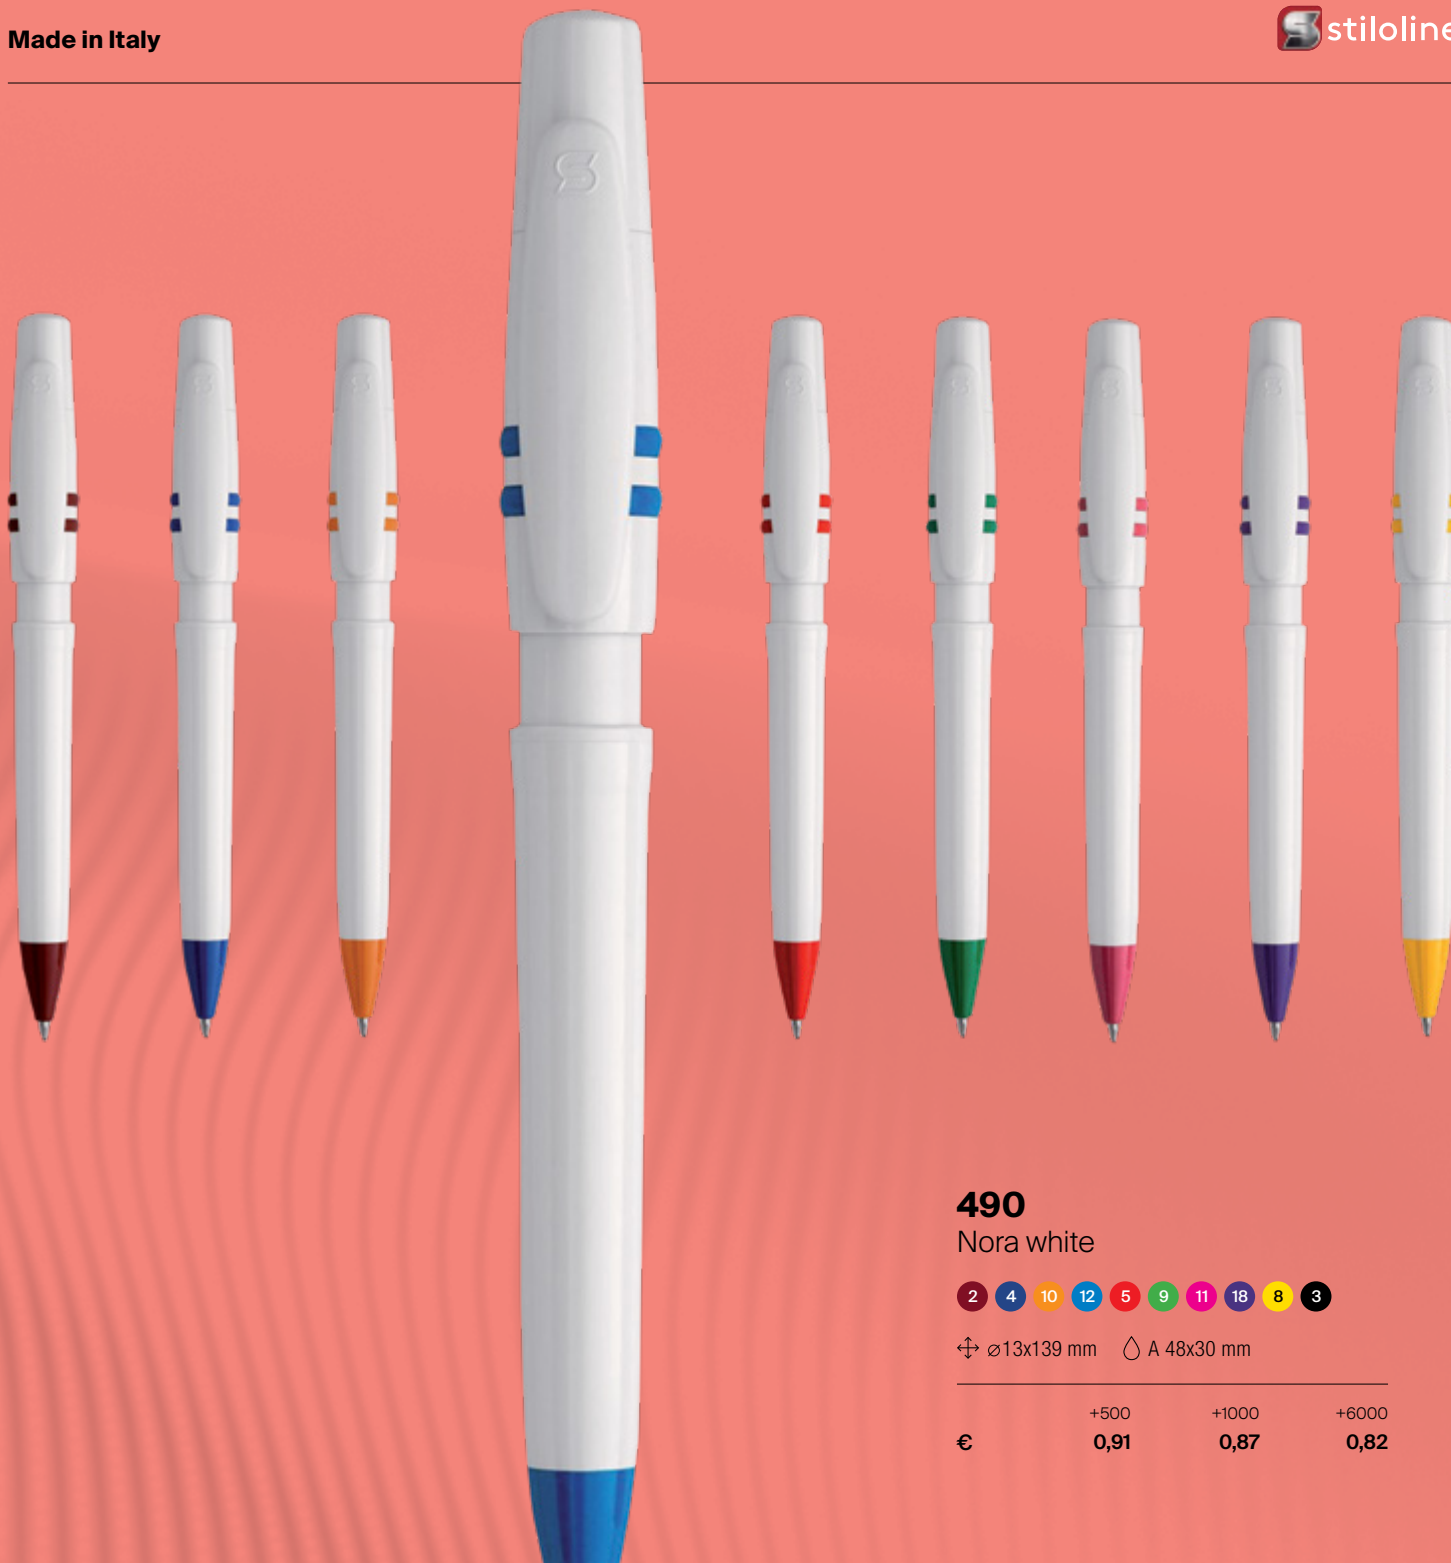

	+500	+1000	+6000
€	0,93	0,89	0,84

492
Nora clear

↕ ø13x139 mm ∅ A 48x30 mm

	+500	+1000	+6000
€	1,03	0,98	0,93

Made in Italy

 stilolinea®

Stilolinea

101